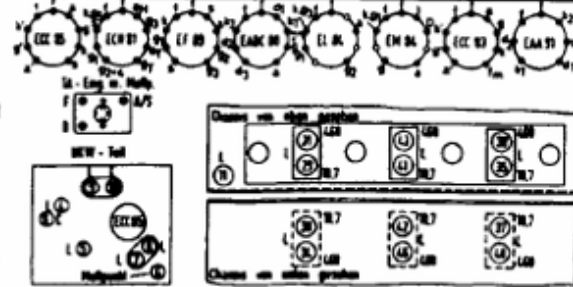

LOEWE OPTA „Viveta - Stereo“ 4781 W

1 2 7 21 22 23 24 25 26 27 28 29 30 31 32 33 34 35 36 37 38 39 40 41 42 43 44 45 46 47 48 49 50 51 52 53 54 55 56 57 58 59 60 61 62 63 64 65 66 67 68 69 70 71 72 73 74 75 76 77 78 79 80 81 82 83 84 85 86 87 88 89 90 91 92 93 94 95 96 97 98 99 100

| Bar | Res | Var | Freque |
|------|------|------------|---------|
| UW | 1.5 | L 4 | 80 MHz |
| | - | C 6 | 57 MHz |
| KW 1 | 1.75 | L 13 | 3 MHz |
| | - | C 24 | 15 MHz |
| KW 2 | 1.75 | L 15 | 3 MHz |
| | - | C 25 | 7 MHz |
| MW | 1.75 | L 17 (1) | 300 kHz |
| | C 48 | C 28 - 30 | 500 kHz |
| LW | 1.77 | (L 17) (1) | 100 kHz |
| | - | - | - |

Ferrit - Antenne (C 38)
L 15 L 18