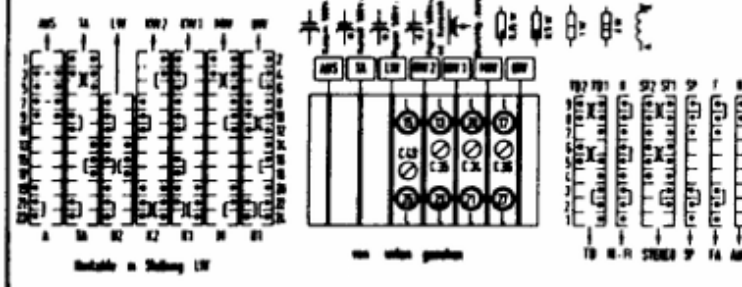

LOEWE OPTA „Viveta - Stereo“ 4781 W

1 2 7 21 22 23 24 25 26 27 28 29 30 31 32 33 34 35 36 37 38 39 40 41 42 43 44 45 46 47 48 49 50 51 52 53 54 55 56 57 58 59 60 61 62 63 64 65 66 67 68 69 70 71 72 73 74 75 76 77 78 79 80 81 82 83 84 85 86 87 88 89 90 91 92 93 94 95 96 97 98 99 100

| Bar | Res | Var | Freque |
|------|------|------------|---------|
| UW | 1.5 | L 4 | 80 MHz |
| | - | C 6 | 57 MHz |
| KW 1 | 1.75 | L 13 | 3 MHz |
| | - | C 24 | 15 MHz |
| KW 2 | 1.75 | L 15 | 3 MHz |
| | - | C 25 | 7 MHz |
| MW | 1.75 | L 17 (1) | 300 kHz |
| | C 48 | C 28 - 30 | 500 kHz |
| LW | 1.77 | (L 17) (1) | 100 kHz |
| | - | - | - |

Ferrit - Antenne (C 38)
L 15 L 18